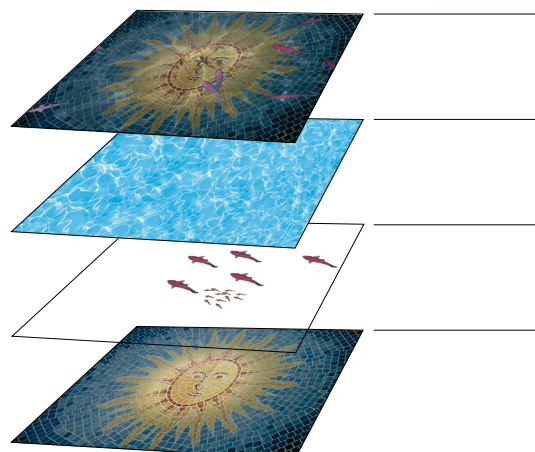

HB-Laser Webshop  
**Buy now!**

**The multilayer system**

Example: fish & water  
Interactive Visions® is a  
multilayer system:  
several layers can be  
laid over each other.

**Das Multilayer System**

Beispiel: Wasser & Fische  
Das Interactive Visions® System  
ist ein Multilayer System:  
Verschiedene Layers (Ebenen)  
können übereinander gelegt  
werden.

Projection:  
Big fishes with small fishes  
swim in the water. They swim away  
from you when you enter the water.

The water effect is laid on  
the fishes.

The fishes can be put onto the  
background image.

You can choose any image and  
upload this, in the background  
(as .BMP or .JPG in RGB colors and  
with a resolution of 1024 X 768 pixel / 1280 x 800  
pixel).

Projektion:  
Große und kleine Fische schwimmen im Wasser.  
Sie schwimmen von Ihnen weg wenn sie das  
„Wasser“ berühren, das „Wasser“ schlägt  
Wellen und ein Plätschern macht den Effekt  
extrem real

Der Wassereffekt überlagert die Fische

Die Fische können auf das Hintergrundbild  
gelegt werden.

Sie können jedes Bild auswählen und es in das IVS  
System laden (BMP oder JPG in RGB Farben mit  
einer Auflösung von  
1024 x 768 / 1280 x 800 Pixel)